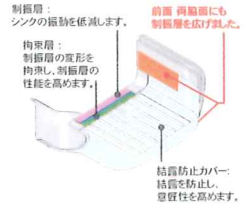

清潔 調理に炎を使わないので空気がクリーン。フラットガラストップを採用し、カウンター面もすっきり。汚れもサッと拭くだけでお手入れも簡単です。

高効率 熱効率に優れているので、調理時間が短くなります。

ツールコンテナ

「使うものを使う場所に」というコンセプトのもと、ツールコンテナを開発しました。キッチンで使う道具を1ヶ所に収納。大切な道具を大切に収納。ストレスなく料理を楽しむお客様のためのツールです。

美・サイレントシンク

水ハネ音を抑えることに加え、汚れが落ちやすく、傷がつきにくくなりました。

精巧なエンボス加工を施したシンク本体
セラミック系特殊コーティング

ナノテクノロジーを応用した特殊なコーティングとエンボス加工が、従来は落ちなかったシンク内の水あかや汚れが落としやすくなりました。

音の響きを大幅に減らす制振構造をシンク内に施し、「図書館の中」並の静けさ(約40dB)を実現しました。

AQUILIA-BATH

クリナップだけの
お風呂の新しいおもてなし。