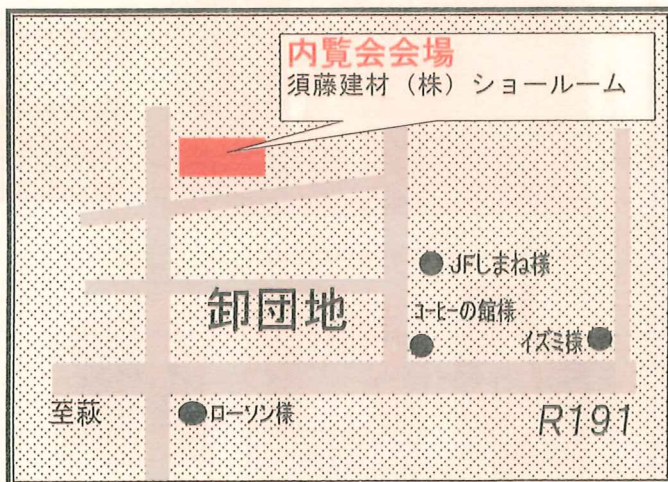

より快適な生活 リフォームをご提案する

6月クリンレディ フルモデルチェンジ!

◆ 最新の設備機器を見て・触って・実感して下さい ◆

“お気軽にご相談下さい”

メーカー相談員、当社の社員がリフォーム相談をお受けいたします。

主催 **大賀建築**

〒698-2142
島根県益田市市原町1749-10
TEL:0856-23-2787
FAX:0856-23-2860