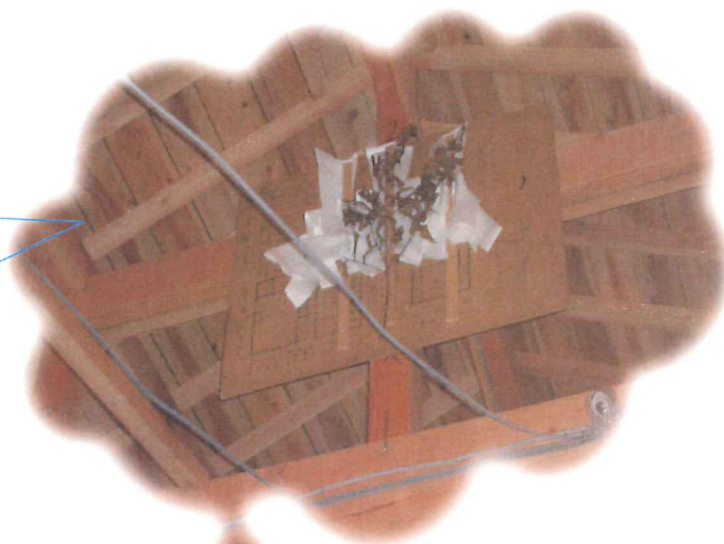

棟上げ後
屋根仕舞いの頃は

雨☔が多く大変でした

(^^;)

梅雨明け後は

晴天☀️続きで

作業は順調です

(^^)b

棟上げから二カ月
内部も居室の感じが解
る状態です(^-^)

棟上げの日に
お祀りをした図板も
棟に収まっています

鎧張り部分に入り外壁の仕上げ段階です。
板金や設備工事の職人さんも入り
暑い現場が益々熱くなっています。